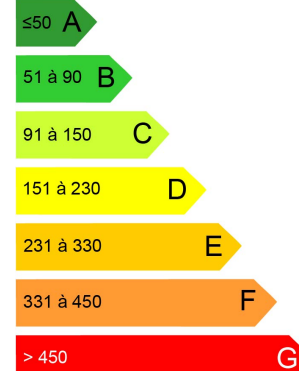

Logement économe

196
kWh/m²/an

Logement énergivore

Disponible dès à présent

Loyer : **373€** / mois

Plus de renseignements au **02 33 31 45 45**
ou rendez-vous en agence