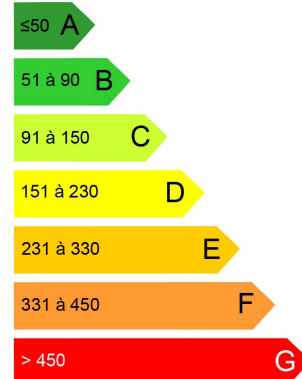

Logement économe

305
kWh/m²/an

Logement énergivore

Loyer : **562€** / mois

Plus de renseignements au **02 33 31 45 45**
ou rendez-vous en agence